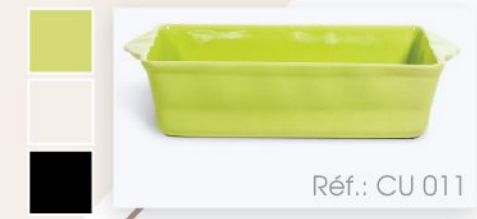

service à table martilé 23pcs

Réf.: SET 006

Cocottes 3pcs

Réf.: CU 005

Ensemble 4 ramequins

Réf.: CU 004

Saladier 17 EWA

Réf.: SA 004

Réf.: BT 002

Bouteille El Jazira

Réf.: BT 001

Cruche bébé

Plat à Anses

Réf.: CU 007

Bol 15.5 Touron

Réf.: SA 003

Réf.: DC 005

Forme carrée

Plat Opalia

Réf.: CU 011

Réf.: DC 004

Forme tube

Service à table

Réf.: SET 005