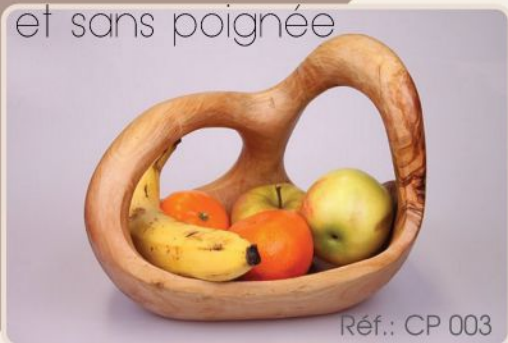

Coupe à fruits avec support

Réf.: CP 002

Coupe à fruits sans pied et sans poignée

Réf.: CP 003

Coupe à fruits petit modèle

Réf.: CP 004

Saladier Rustique rond

Réf.: SA 005

Réf.: PL 002

Planche avec support

Réf.: PL 004

Planche forme ovale

GLOBAL
COMMERCE

*Crès de haute qualité
Handmade*

Sans Plomb : Sans Cadmium

GLOBAL
COMMERCE "Global Commerce SAS"